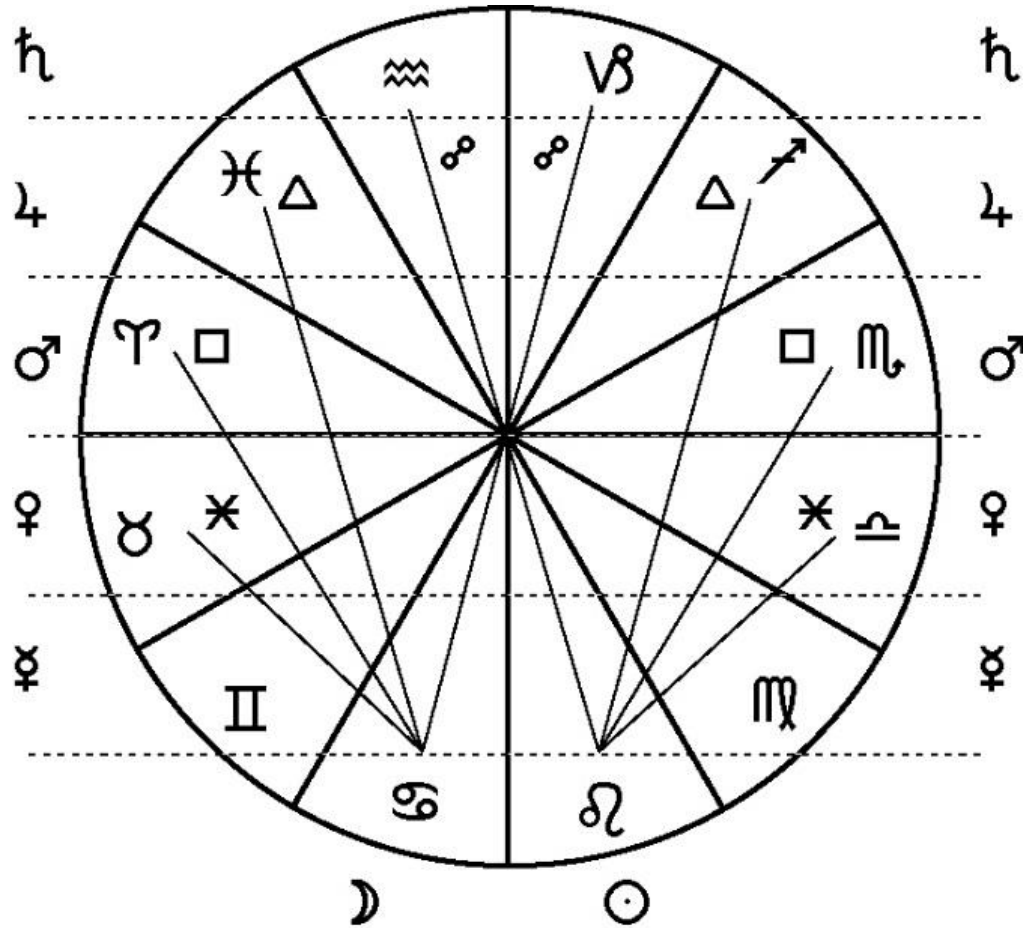

Heersers en aspecten