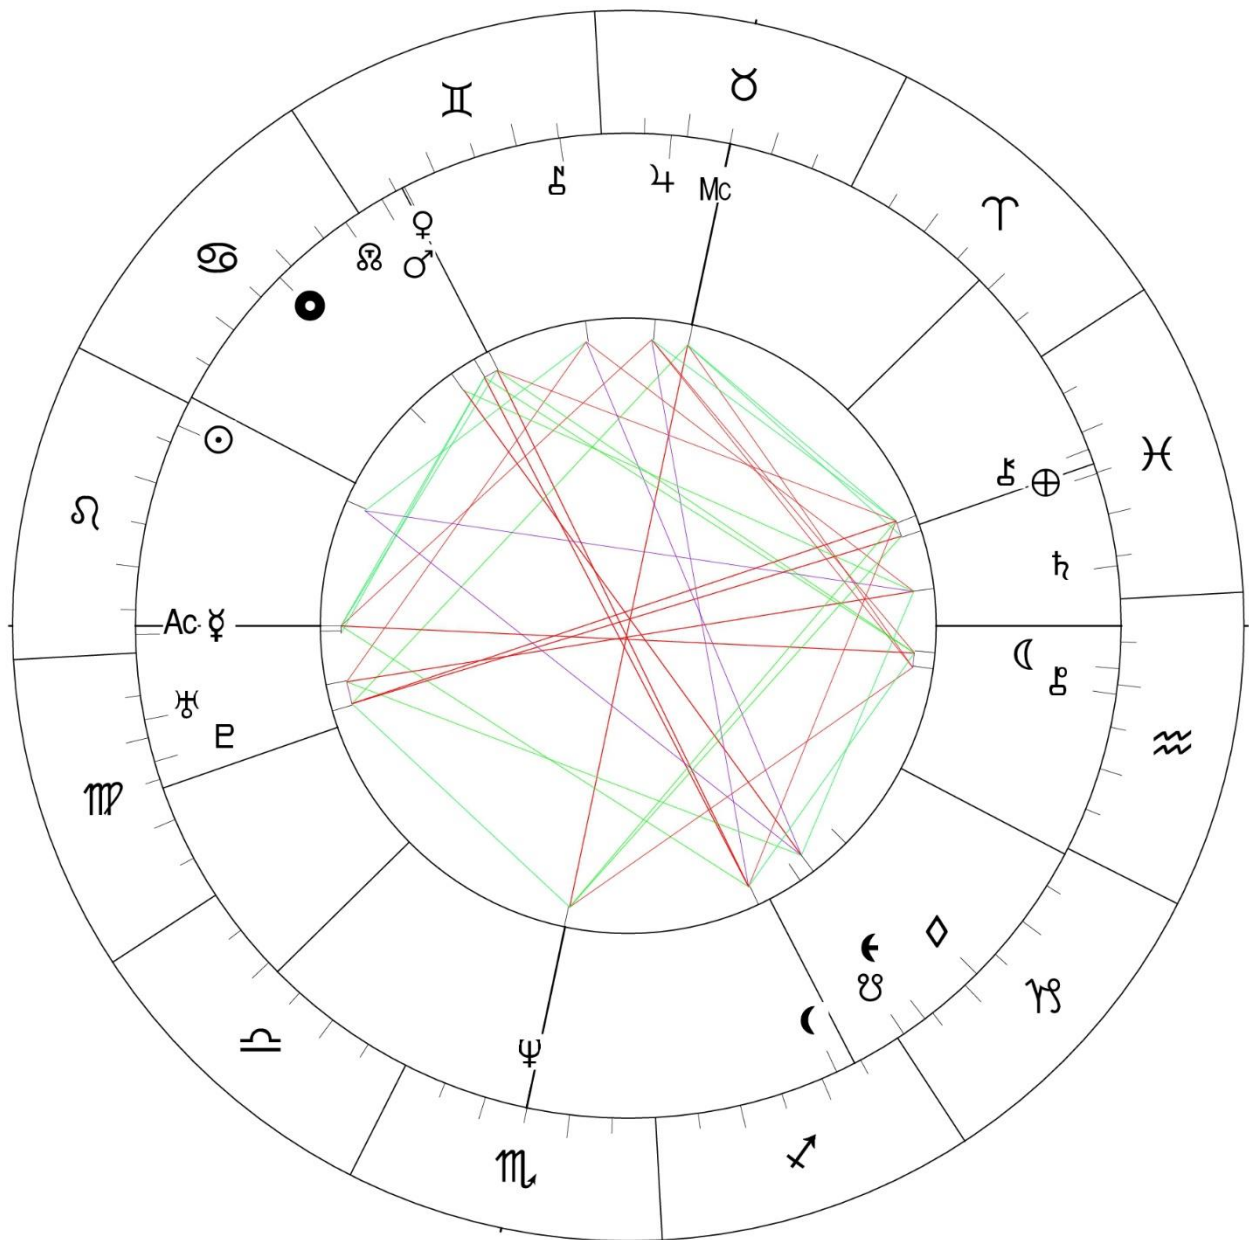

Workshop Elementen vervolg

Ishtar
opleidingscentrum

www.ishtar.nl

Superieur en inferieur

- Het superieure element is als het schrijven met je rechterhand
- Het inferieure element werkt meer vanuit het onbewuste
- Welke planeten staan er in het inferieure element en hoe werken deze dan uit?
- Zeker bij werk of bij dingen die je automatisch doet komt het inferieure element ook naar boven
- Let op: turntypes. Volgens Liz Greene is 5% van de mensen een turntype. De polariteit van de elementen draait dan om