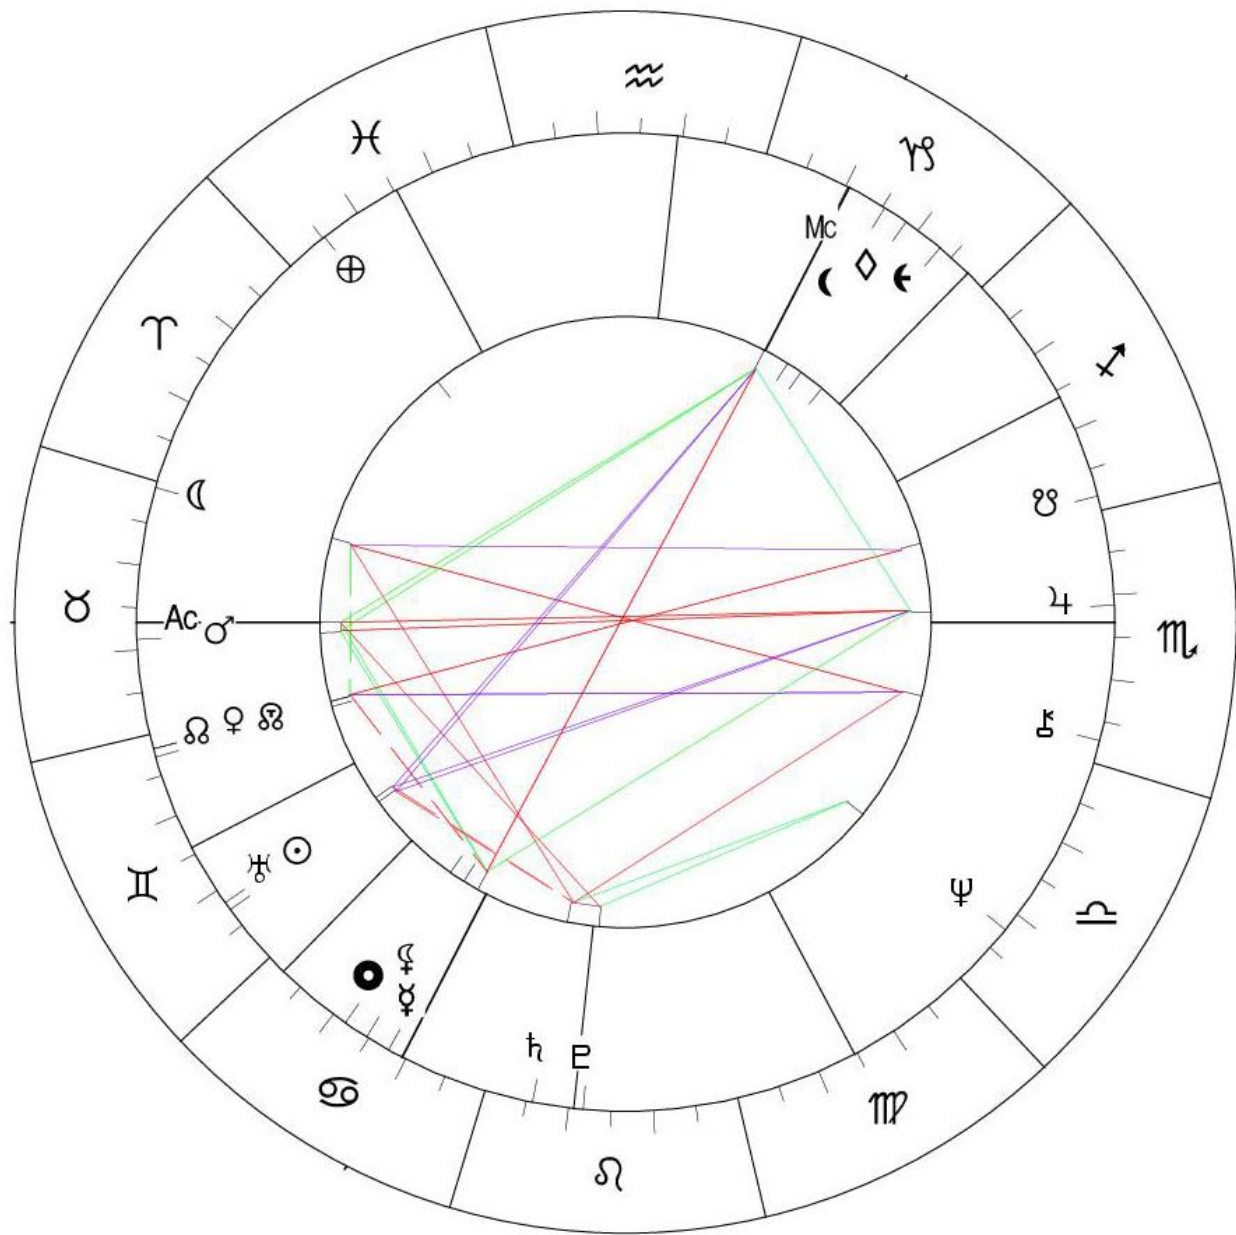

Workshop Elementen vervolg

Ishtar
opleidingscentrum

www.ishtar.nl

Superieur en inferieur

- Het superieure element is als het schrijven met je rechterhand
- Het inferieure element werkt meer vanuit het onbewuste
- Welke planeten staan er in het inferieure element en hoe werken deze dan uit?
- Zeker bij werk of bij dingen die je automatisch doet komt het inferieure element ook naar boven
- Let op: turntypes. Volgens Liz Greene is 5% van de mensen een turntype. De polariteit van de elementen draait dan om